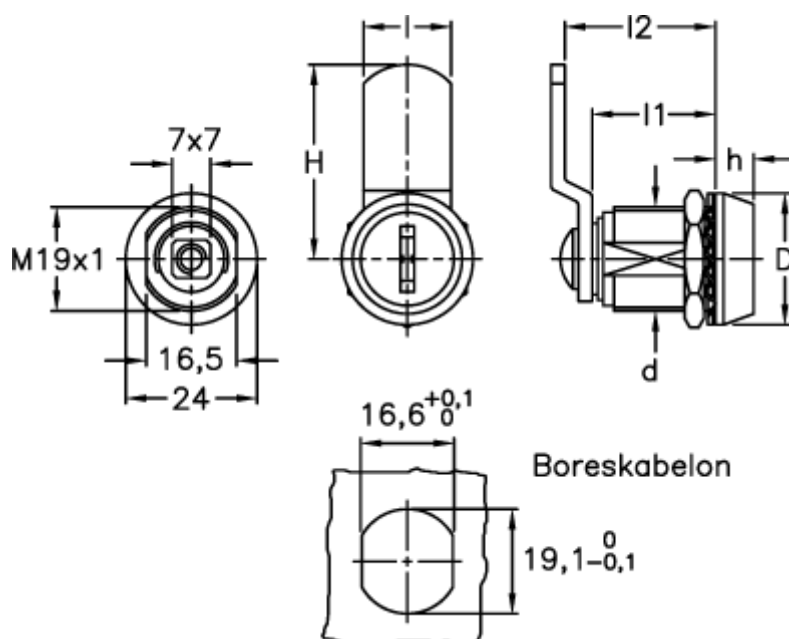

Varenummer: 2310421617  
Beskrivelse: E+G Pallås m/nøgle  
CXU/A-36-28

## Mål

D = 24  
d = M19x1  
H = 35.5  
h = 7  
l = 16  
l1 = 22.5  
l2 = 27.5